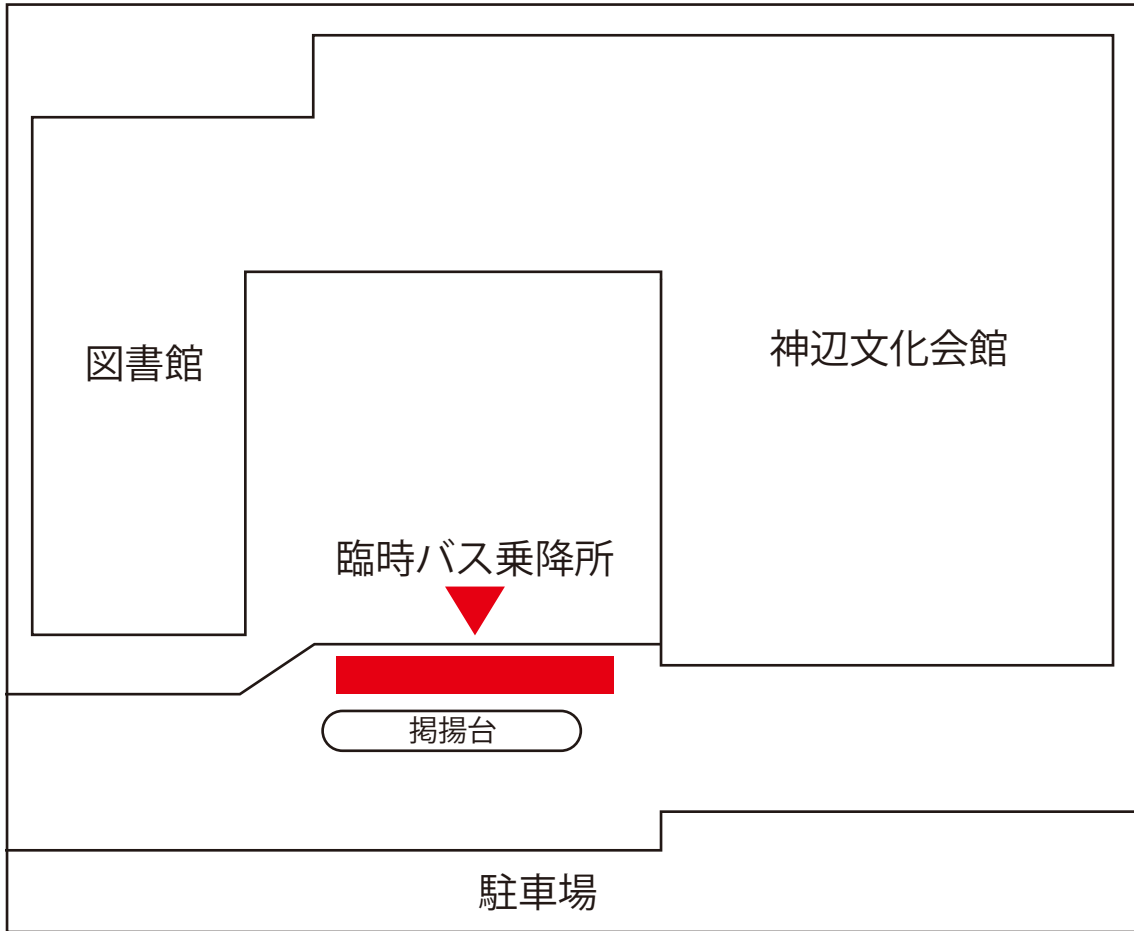

## ○料金：無料

※お車の駐車場は、各施設の駐車場をご利用ください。

但し、各施設の公演状況により、駐車場を変更する場合があります。

お問合せ先

ふくやま芸術文化ホール事業課 TEL：084-928-1815

E-mail:reed@city.fukuyama.hiroshima.jp

各施設リーデンローズ行き臨時バス 乗降所

【神辺文化会館】